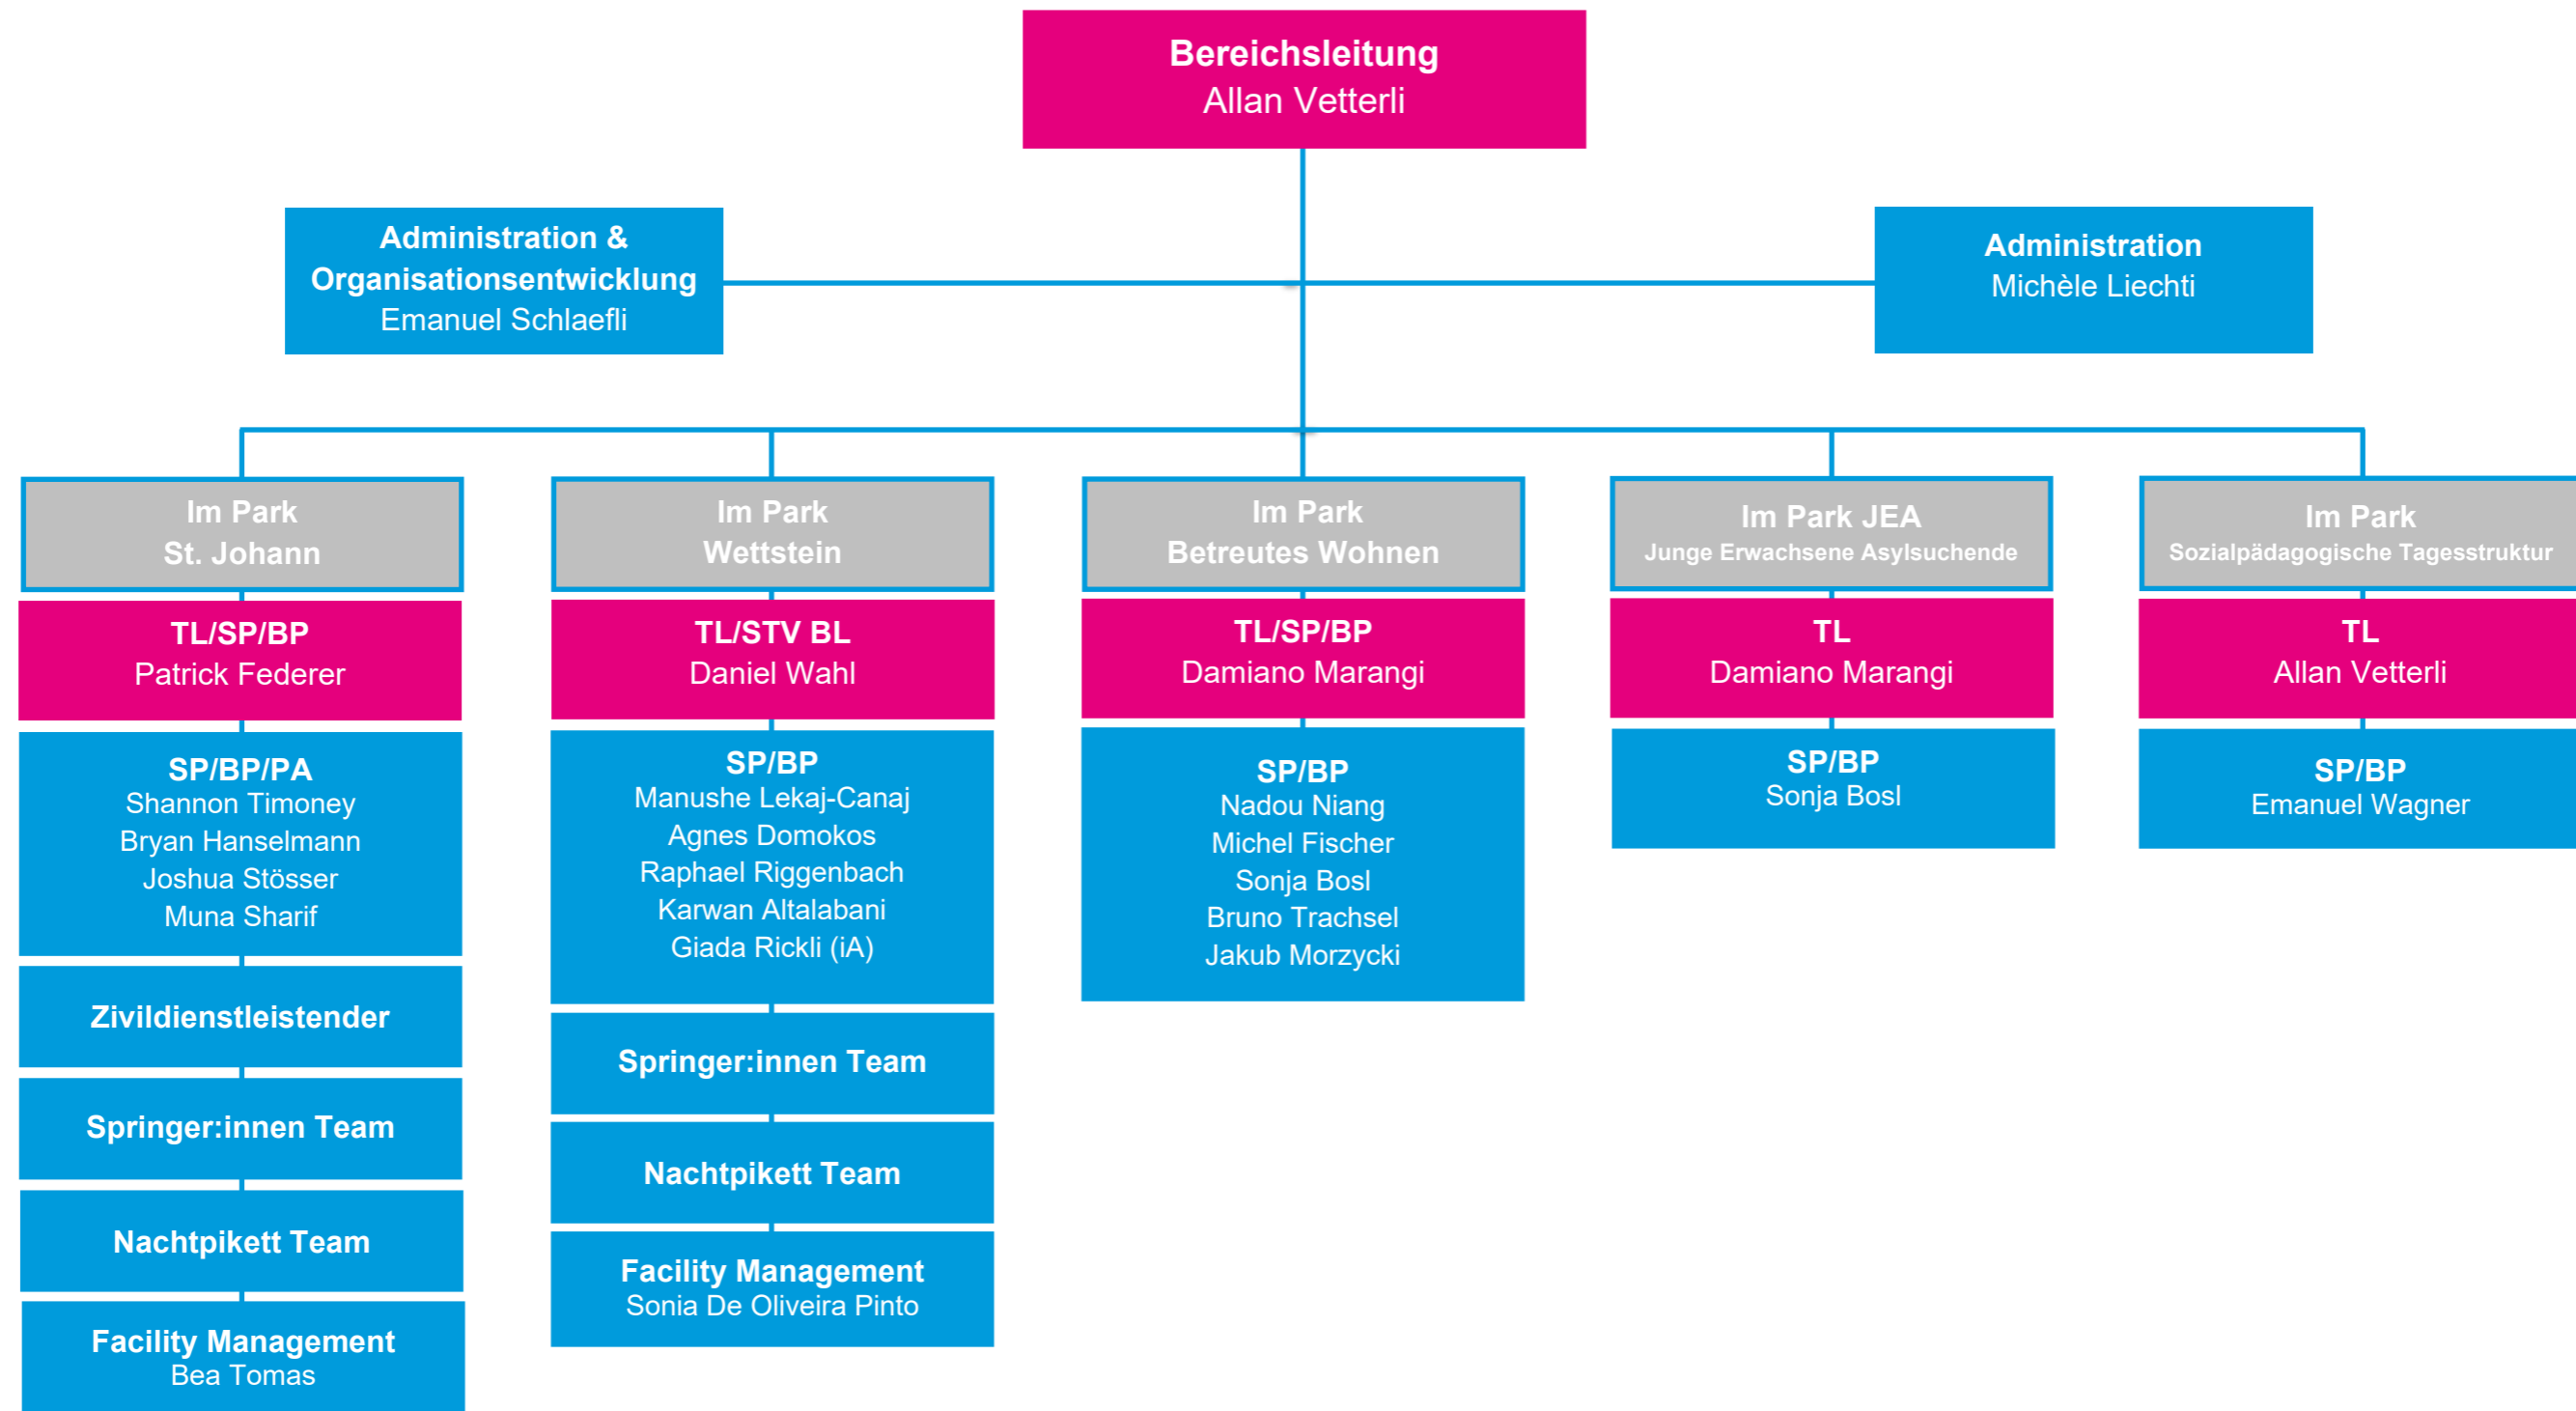

# Organigramm Im Park

STV = Stellvertretung, TL = Teamleitung, SP = Sozialpädagog:in, PA = Pädagogische Assistenz, iA = in Ausbildung, BP = Bezugsperson, BL = Bereichsleitung