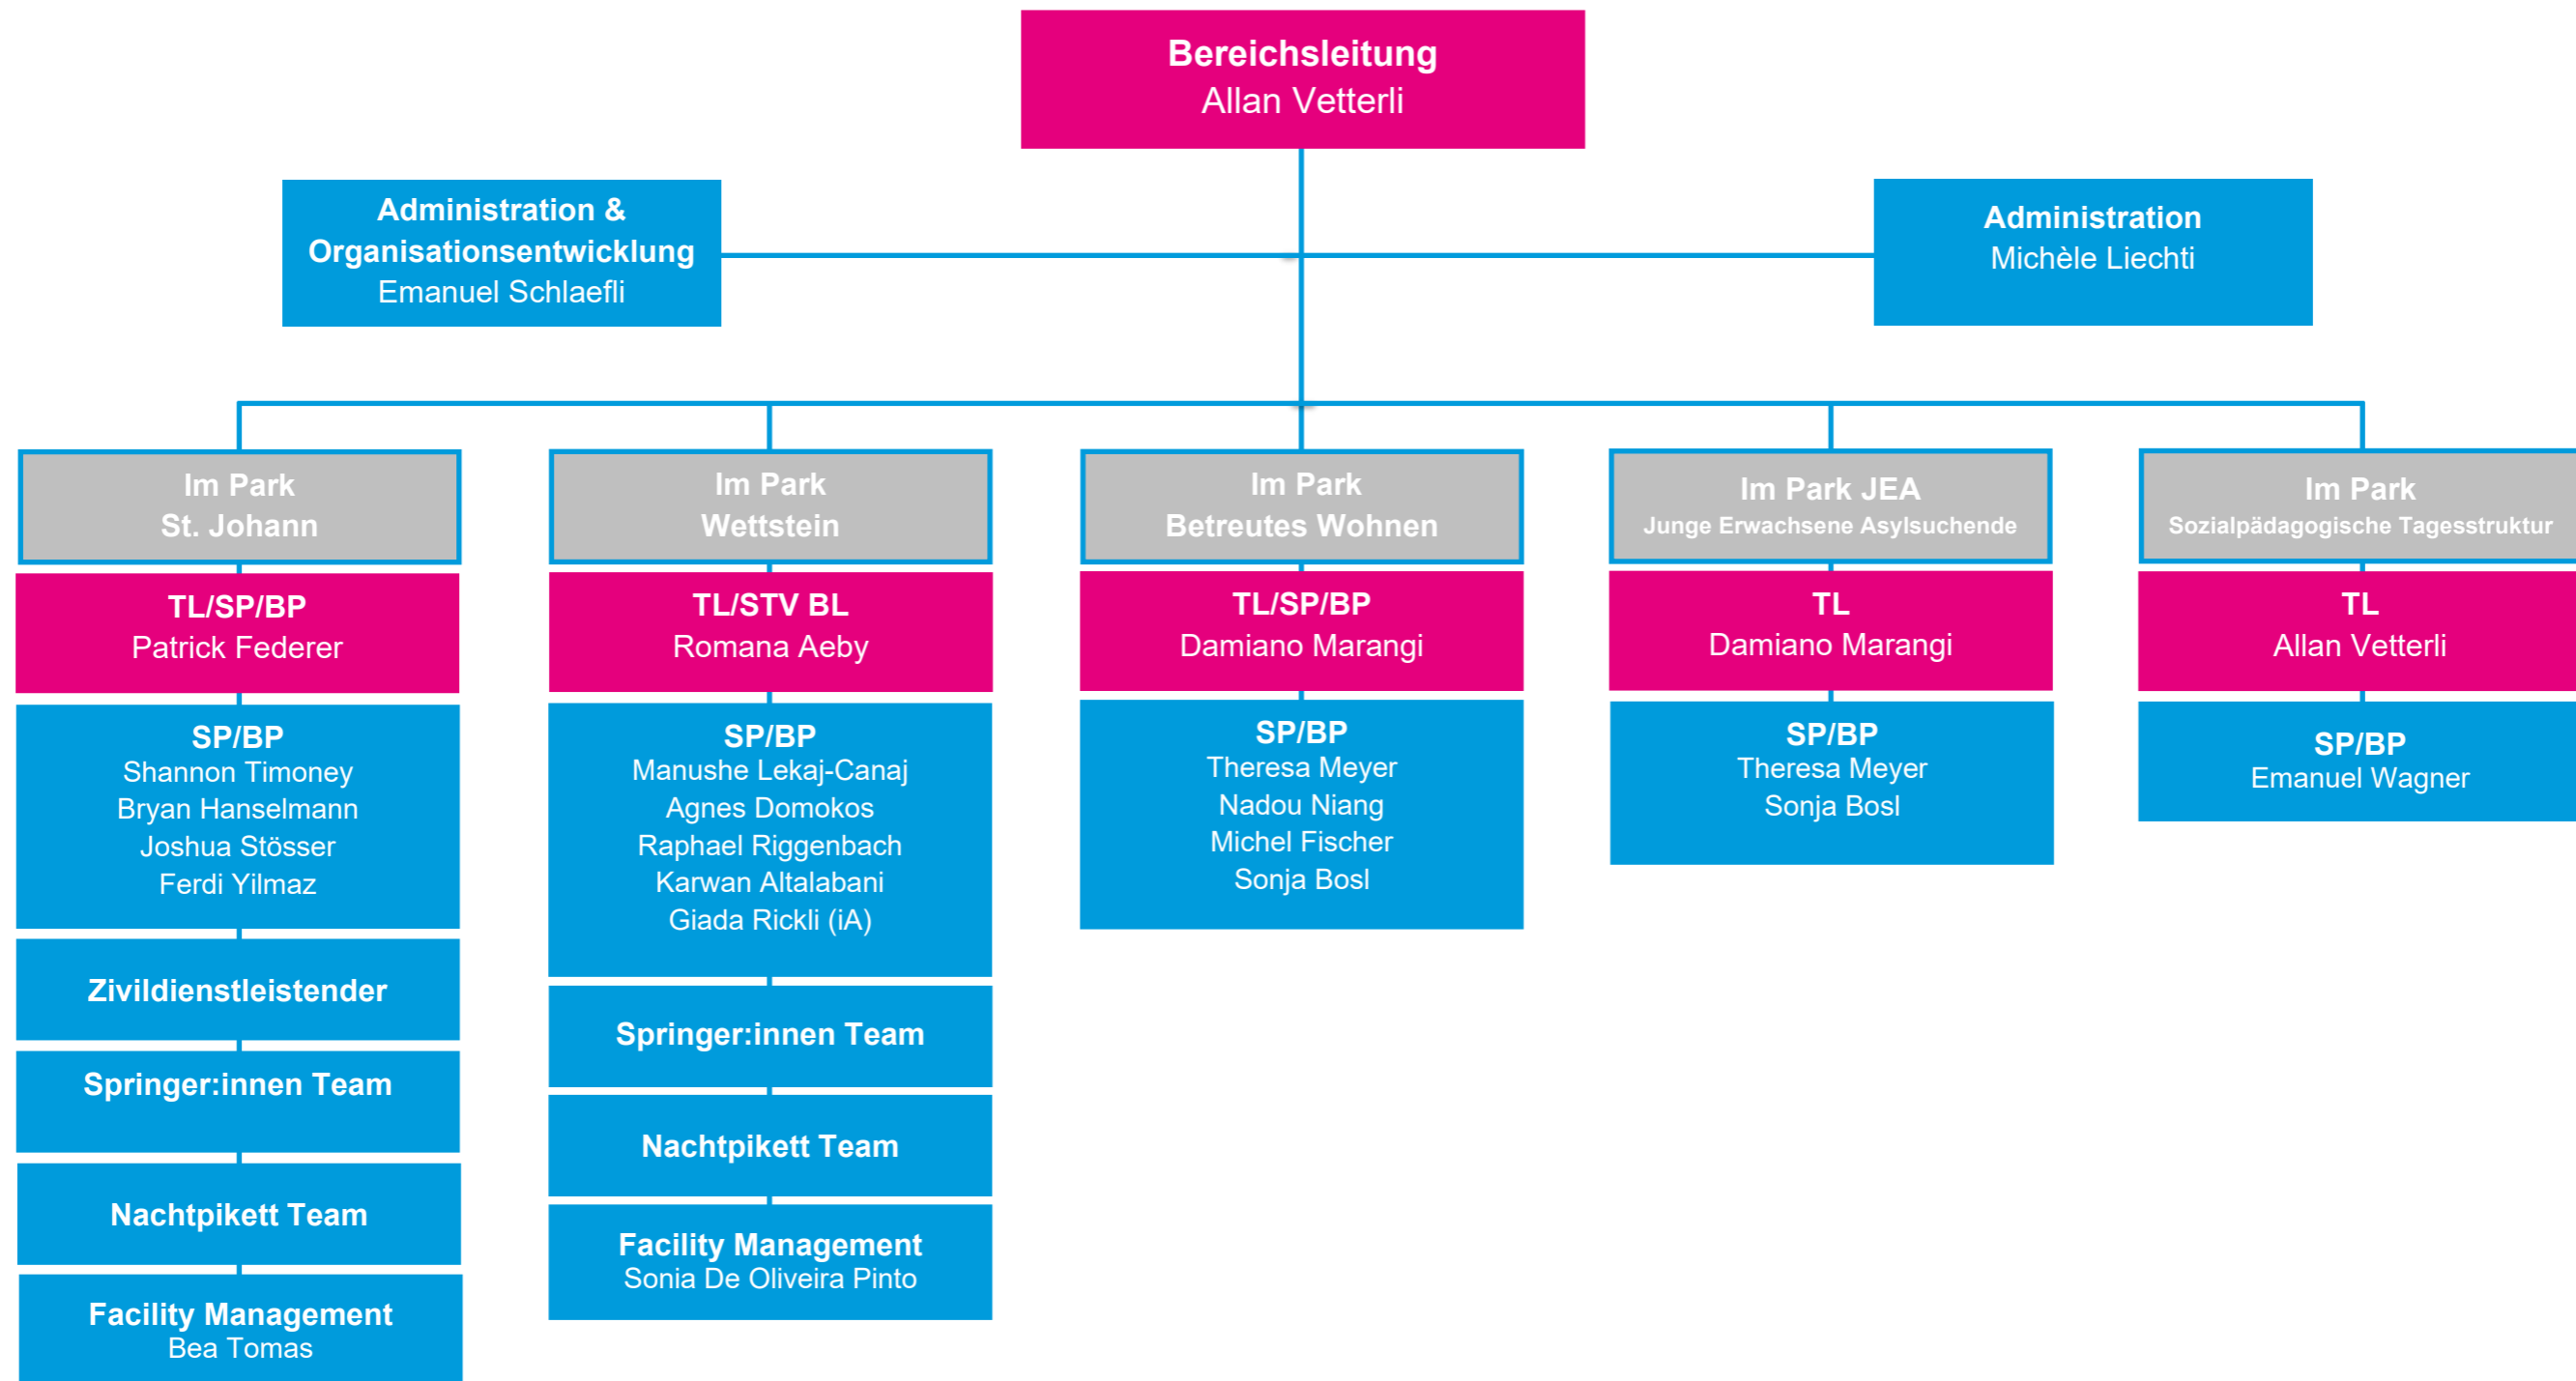

Organigramm Im Park

STV = Stellvertretung, TL = Teamleitung, SP = Sozialpädagog:in, iA = in Ausbildung, BP = Bezugsperson, BL = Bereichsleitung